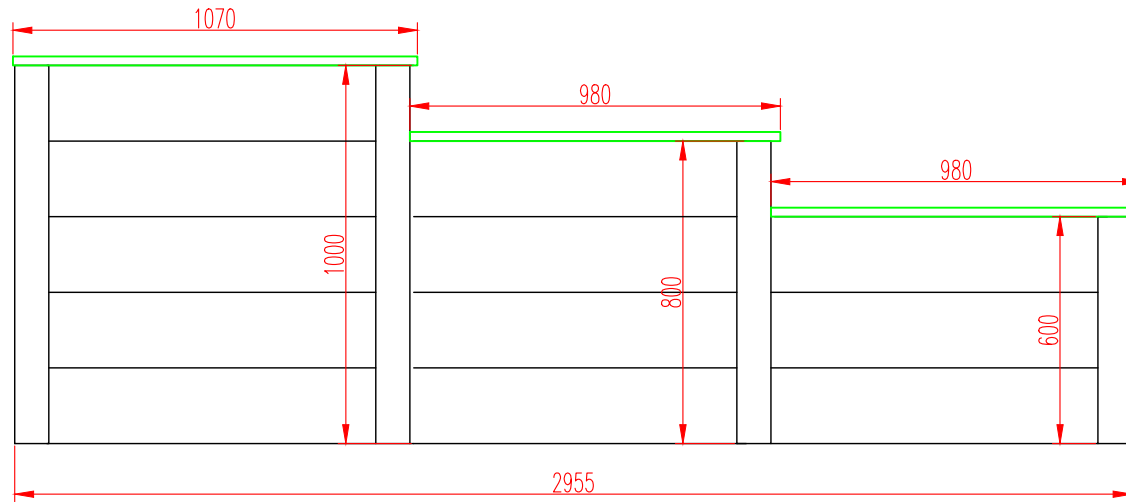

Modell 3  
 Länge; 3000 mm  
 Breite: 1000 mm  
 Höhe: 1000/800/600 mm

Wand A/B/C  
 24 Stk 200x32x925 mm

Wand D  
 17 Stk 200x32x880 mm

Eckkanter

4 Stk 90x90x1000 mm  
 2 Stk 90x90x800 mm  
 2 Stk 90x90x600 mm

Vertikale Latten  
 2 Stk 40x32x800mm  
 2 Stk 40x32x600mm

Handlauf  
 2 Stk 140x24x1070 mm A/B  
 4 Stk 140x24x980 mm C  
 4 Stk 140x24x760 mm D

Spreitze  
 0 Stk

Plane  
 3 Stk 4 lfm  
 Gitter  
 2 Stk 1000x1500 mm

Schrauben  
 200 Stk 5,0x70 mm