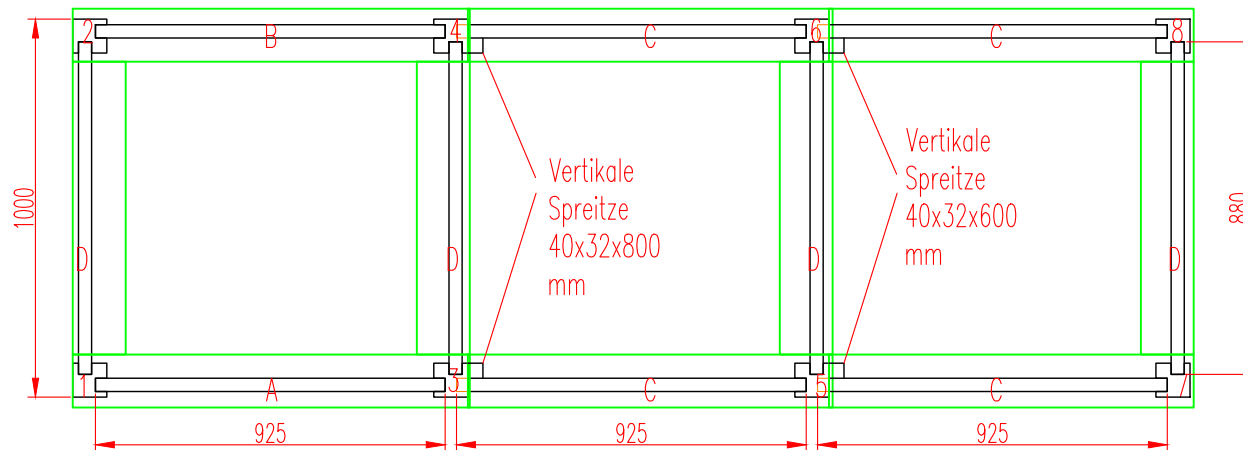

Modell 3  
 Länge; 3000 mm  
 Breite: 1000 mm  
 Höhe: 1000/800/600 mm

Wand A/B/C  
 24 Stk 200x32x925 mm

Wand D  
 17 Stk 200x32x880 mm

Eckkanter

4 Stk 90x90x1000 mm  
 2 Stk 90x90x800 mm  
 2 Stk 90x90x600 mm

Vertikale Latten  
 2 Stk 40x32x800mm  
 2 Stk 40x32x600mm

Handlauf  
 2 Stk 140x24x1070 mm A/B  
 4 Stk 140x24x980 mm C  
 4 Stk 140x24x760 mm D

Spreitze  
 0 Stk

Plane  
 3 Stk 4 lfm  
 Gitter  
 2 Stk 1000x1500 mm